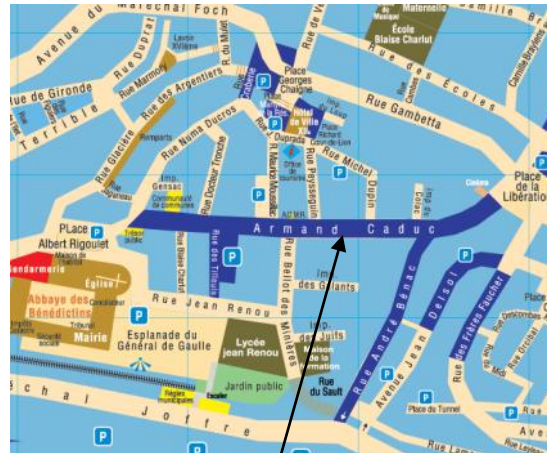

Dimanche :
Atelier: 10h30 - 13h
- Repas libre -
Atelier: 15h-18h

Lieu :
Centre Jean Bosco,
rue Armand Caduc
33190 La Réole

Nombre de places limité -Bulletin à retourner à
Festival de Musiques Anciennes, 19 rue Bellot des Minières, 33190 La Réole
Tél. 33 (0) 5 56 61 84 74 // 33 (0) 6 15 38 17 37
fmalr@hotmail.fr