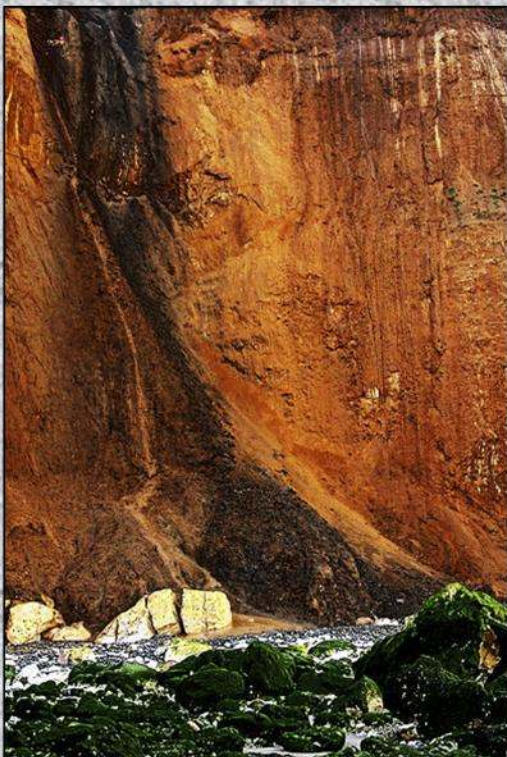

Atelier du Pont des Arches

EXPOSITION de NOËL

Art et Artisanat

Du 15 au 30 Décembre 2010 de 14h à 21h
(Fermé le jour de Noël)

Denis Maron, photographe

Anne Madamet, dessinatrice

Virgo, artiste-artisan

Atelier du Pont des Arches
1 Bernadic - Rampe du Pont des Arches
33430 Bazas Tél : 06 12 05 28 42